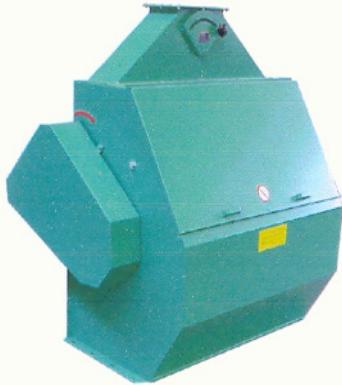

Trommelreiniger

SIT-1000
SIT-1250
SIT-1500

DP-630 bis ca. 200 t/h
DP-950 bis ca. 400 t/h

HG-1000 bis ca. 100 t/h
HG-1250 bis ca. 120 t/h
HG-1500 bis ca. 150 t/h
HG-2000 bis ca. 200 t/h